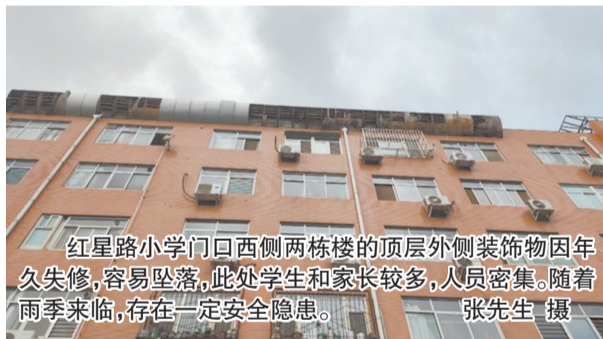

直隶尚都小区门口,一直有车辆违规停放,阻挡消防通道。高马超 摄

更多分类信息请登录微信:保定日报社生活资讯(微信号: bdrbs_flg) ★分类广告服务电话: 3092123

		家政 红启家政 保姆月嫂护工保洁 招保姆保安等 15533286078	空调维修 加氟 清洗 15803127171 保一年	家事通 ZHAISHITONG 保定日报社宅事通 一站式家居服务 保定日报社旗下便民服务品牌,全方位整合家政家居类相关服务项目,保姆月嫂、上门拍照、家庭保洁、家电维修、开锁修锁、同城货运、改上下水、抽化粪池、房屋修缮、家居维修、改水电水暖,服务提供者严格筛选备案,以规范化管理统一标准,监督保障服务质量,快速便捷地满足您的宅事需求,让您省心省时省事省费用! 享更多实惠! 拨打服务电话或扫描下方二维码,即可享受服务。 服务咨询热线:0312-3092123
疏通服务 喜洋洋搬家 2063322 喜悦搬家 ★优惠月★ 2063366 13930276599 专业疏通 3018861 修改水管 低价疏通 3033930 高压清洗 抽化粪池	搬家 好运来 ·企事业单位· 13131298551 通改下水道 高压清洗管道 3073929	维修服务 7575660 移机 空调 加氟 维修 回收 7554636 空调精修 加氟收售 专业移机 上门服务 空调 冰箱 热水器 油烟机 洗衣机 精修 15703127970	出租转让 出租 保定市七一路高速公路引 线厂房 6800 平米,办公楼 3920 平方米,食堂 280 平 方米。13400334888 双龙山公墓 高品质、上档次、环境好、风水佳、 低价位,另外新增惠民免费骨灰寄存 业务,欢迎选择顺平双龙山公墓。 园区电话:5386988 15369210673 保定市区咨询处:天威西路康 馨园北区双龙山门脸,电话: 13393225562	
搬家服务 爱心保洁 家庭、单位、玻璃厨卫 17532059115 兄弟保洁 15933596227		保洁服务	空调移机 维修 回收 保 13833096488 二年